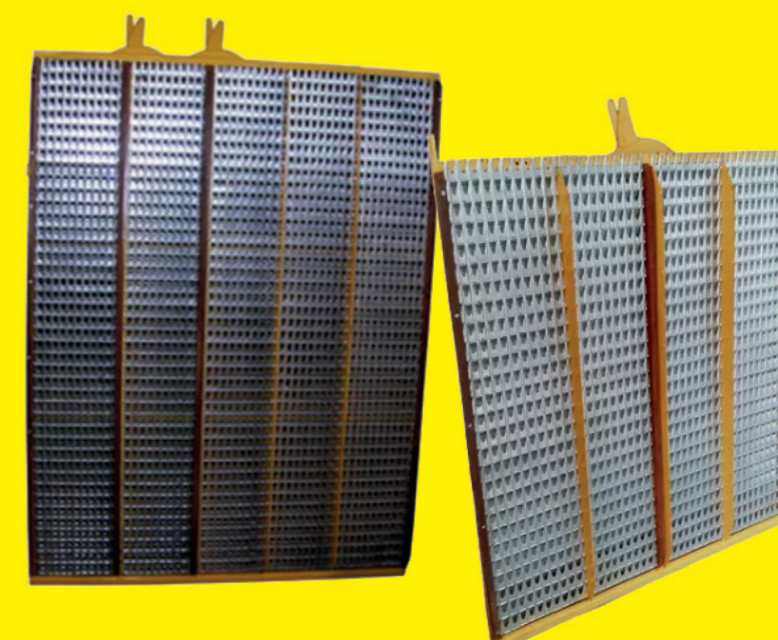

Pulverizador Costal Manual Jacto XP 12L
Cód.: 130471
À vista
R\$ 230,00
unidade

Óleo PETRONAS Urania 3000SE 15W40 CI4 20L
Cód.: 1053261
À vista
R\$ 460,00
unidade

Óleo TUTELA AGM68 20L
Cód.: 541174
À vista
R\$ 312,00
unidade

Jogo Chave Estrela 6 A 32MM TRAMONTINA
Cód.: 122975
À vista
R\$ 355,00
unidade

**PENEIRAS P/MILHO SUPERIOR
E INFERIOR PARA COLHEITADEIRAS**

Ofertas ESPECIAIS

SANTA CATARINA

Ofertas exclusivas para o estado de Santa Catarina, válidas de 13/05/2024 a 08/06/2024, ou enquanto durarem os estoques. Imagens meramente ilustrativas. Serão embutidos encargos financeiros nas compras a prazo e plano safra.